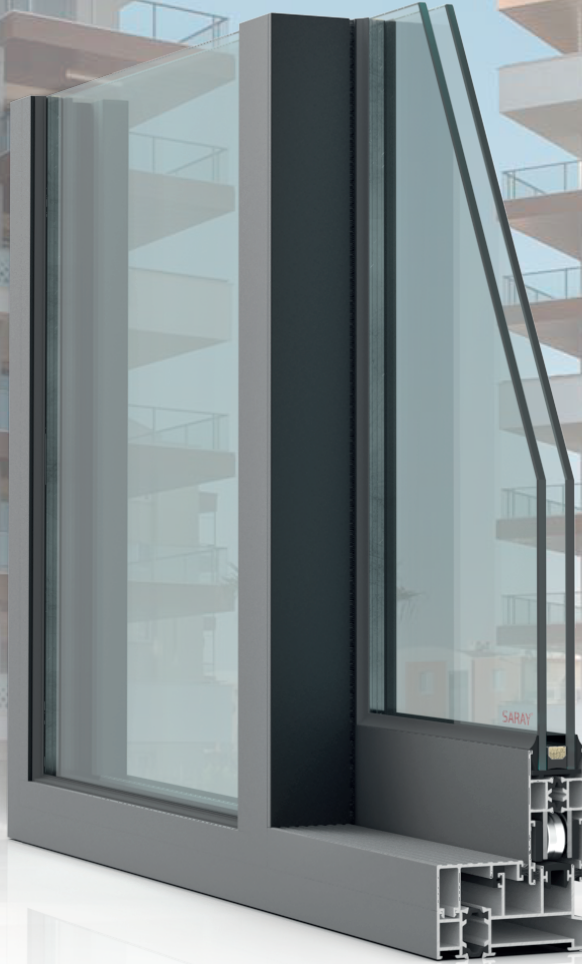

all about aluminium

SARAY®

ST 91 ile en iyi performansı elde etmek için ışıktan ödün vermeniz gerekmez

TEKNİK ÖZELLİKLER

Sistemin kasa derinliği	94 mm	Minimum cam kalınlığı	20 mm
Sistemin görünür genişliği	Sabit 44 mm	Maksimum cam kalınlığı	28 mm
	Kanat 74 mm	Maksimum kanat boyu	2000 mm x 2700 mm
Sistemin kanat derinliği	36 mm	Maksimum kanat ağırlığı	160 kg
Sistemin kenet derinliği	84 mm		

Kataloğu incelemek için QR kodu taratın.

SARAY